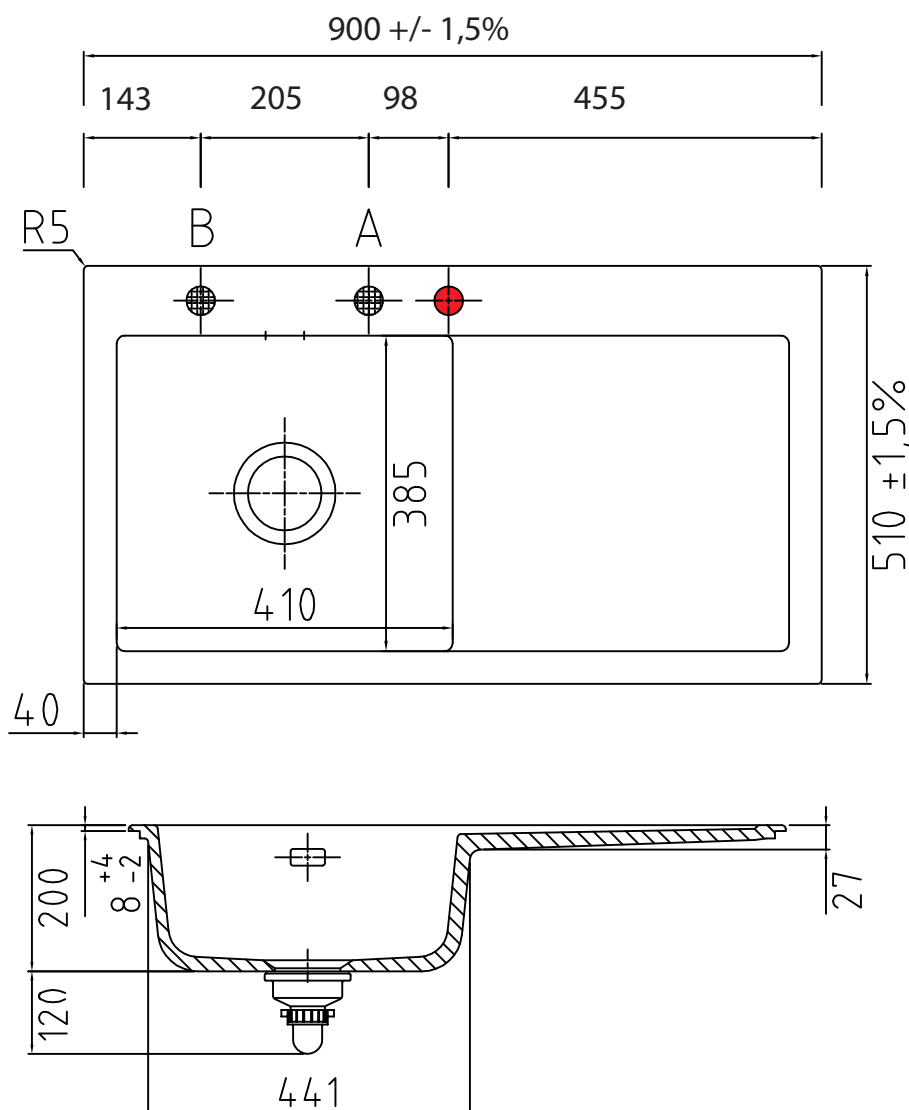

Mera 90 køkkenvask

LAVABO®

Varenr.:
11075K

VVS-nr.:
682772540

Materiale:	Keramik
Farve:	Blank hvid
Overflade:	Glaseret, blank
Monteringsmulighed:	Nedfældning
Min. skabsbredde:	500 mm
Hanehul:	Ja
Overløb:	Ja
Bundventil medfølger:	Ja, i PVD kobber
Bakke:	Ja, til højre

Leveres med Ø35 mm hanehul.
Ønskes yderlige huller (Pos A eller B) angives dette ved bestilling.